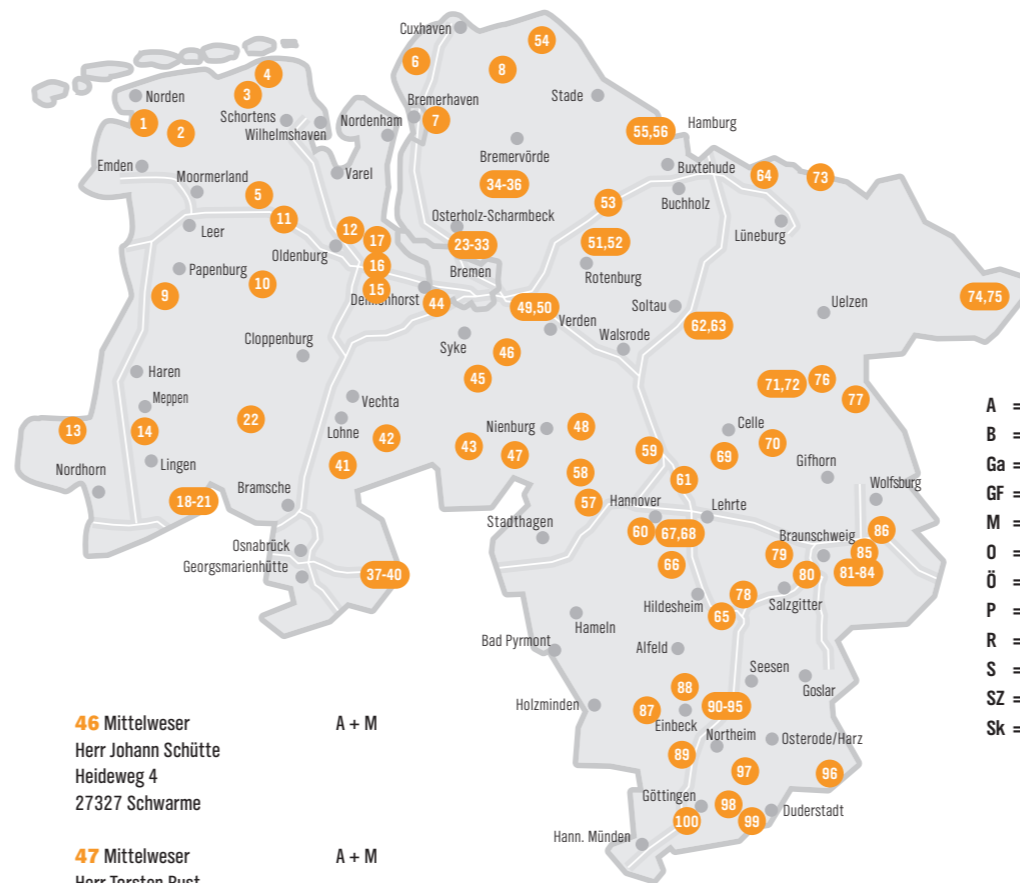

30 Osterholz Herr Henry Otten Wührden 3 28865 Lilienthal-St. Jürgen	M	31 Osterholz Herr Johann Gefken Wührden 2 28865 Lilienthal St. Jürgen	Sk
32 Osterholz Frau Frauke Kaemena-Murken Wührden 12 28865 Lilienthal St. Jürgen		33 Osterholz Albrecht & Hashagen Wührden 13 28865 Lilienthal St. Jürgen	Ga + GF
34 Bremervörde Historischer Moorhof Augustendorf Augustendorf 11 27442 Gnarrenburg		35 Bremervörde Herr Werner Böttjer Augustendorf 9 27442 Gnarrenburg	A + M
36 Bremervörde Herr Bernd Kück Langenhausen 24 27442 Gnarrenburg	M	37 Melle Herr Dirk Hölscher Bennierstraße 2 49328 Melle	S
38 Melle Herr Rolf von Lojewski Alte Schulstraße 12 49328 Melle	M	39 Melle Herr Günter Diembeck Alte Schulstraße 11 49328 Melle	A
40 Melle Herr Werner Tiemann Bennierstraße 8 49328 Melle	A + R	41 Vechta H. Hillmann & B. Putthoff Lehmdener Straße 7 + 11 49401 Damme OT Osterfeine	R
42 Grafschaft Diepholz Herr Heiner Johanning Wagenfelder Straße 32 49453 Rehden	A + S	43 Grafschaft Diepholz Herr Jan-Henrick Hespos Kuppendorf 27 27245 Kirchdorf	A + M
44 Mittelweser Herr Horst True Blockener Straße 38 28816 Stuhr	Ga + GF	45 Mittelweser Herr Andreas Schmitz Weseloher Straße 42 27305 Engeln	

A = Ackerbau
B = Bioenergie
Ga = Gartenbau
GF = Geflügelhaltung
M = Milchviehhaltung
O = Obsthof
Ö = Ökobetrieb
P = Pferdehaltung
R = Rinderhaltung
S = Schweinehaltung
SZ = Schaf- u. Ziegenhaltung
Sk = Sonderkulturen

46 Mittelweser Herr Johann Schütte Heideweg 4 27327 Schwarme	A + M	47 Mittelweser Herr Torsten Rust Lange Dorfstraße 50 31592 Stolzenau OT Anemolter	A + M
48 Mittelweser Herr Dirk Rieck Glashof 1 31634 Steimbke OT Glashof	M + P	49 Rotenburg-Verden Herr Hans-Albert Müller Haberloher Dorfstraße 10 27299 Langwedel OT Haberloh	M
50 Rotenburg-Verden Gestüt Fährhof Haberloher Dorfstraße 11 27299 Langwedel OT Haberloh	P	51 Rotenburg-Verden Herr Wolfgang Bassen Finteler Weg 2 27383 Scheeßel	A + GF + S
52 Rotenburg-Verden Herr Hinrich Meinke Vahlder Kirchweg 9 27383 Scheeßel	A + M + R	53 Zeven Familie Birgit + Jens Riepshoff Eichenstraße 5 27419 Sittensen	M + R + GF + Ö
54 Stade Herr Claus Schmoldt Wechtern 40 21732 Krummendeich	A + GF + B	55 Stade Familie Heidrun und Heino Bey Große Hove 136 21635 Jork OT Hove	O
56 Stade Herzaphelhof Beate + Hein Lühs 21635 Jork OT Osterjork	O	57 Weserbergland Herr Wilhelm Rust Altenhäger Straße 93 31558 Hagenburg	A + GF + P + R + Sk

58 Hannover Herr Hartmut Niemeyer Haestekamp 3 31535 Neustadt OT Mardorf	A + M + S	59 Hannover Heuer's Spargel + Beerenfrüchte Trüllidamm 5 30938 Fuhrberg	A + Sk
60 Hannover Frau Gritta Seeßelberg-Buresch Am Gut Erichshof 2 30989 Gehrden OT Everloh	A	61 Hannover Herr Christian Büchtmann Lange Reihe 14 30938 Burgwedel OT Thönse	A + B + M
62 Lüneburger Heide Herr Christoph Becker Reddingen 2 29649 Wietzenorf	S + B	63 Lüneburger Heide Herr Eric van der Velden Reiningen 3 29649 Wietzenorf	A + M
64 Lüneburger Heide Obsthof Zeyn Drager Straße 60 21423 Winsen OT Laßrönne	O	65 Hildesheim Obsthof Sundermeyer Alte Straße 4 31174 Wendhausen	O + Ga

66 Hildesheim Lehr- u. Forschungsgut Ruthe Schäferberg 1 31157 Sarstedt OT Ruthe	GF + A + M + S	67 Hildesheim Obstplantage Klaus Hahne Hildesheimer Straße 574 30880 Laatzen OT Gleidingen	O
68 Hildesheim Erdbeer-Hof Gleidingen Triftstraße 20 30880 Laatzen OT Gleidingen	A + Sk	69 Celle Familie Georg Rahlfs Hannoversche Straße 158 29352 Adelheidsdorf	A + R + B
70 Celle Herr Ernst-Ingolf Angermann Unter den Eichen 1 29364 Langlingen OT Hohnebstel	A + B	71 Celle Herr Henrik Niemann Kragen Nr. 1 29348 Scharnhorst OT Kragen	A + B
72 Celle Bentloh KG Dirk Drögemöller Cammanstraße 10 29348 Scharnhorst	A + M	73 Nordostniedersachsen Werner und Christian Oldenburg Deichstraße 2 21380 Artlenburg	A + S